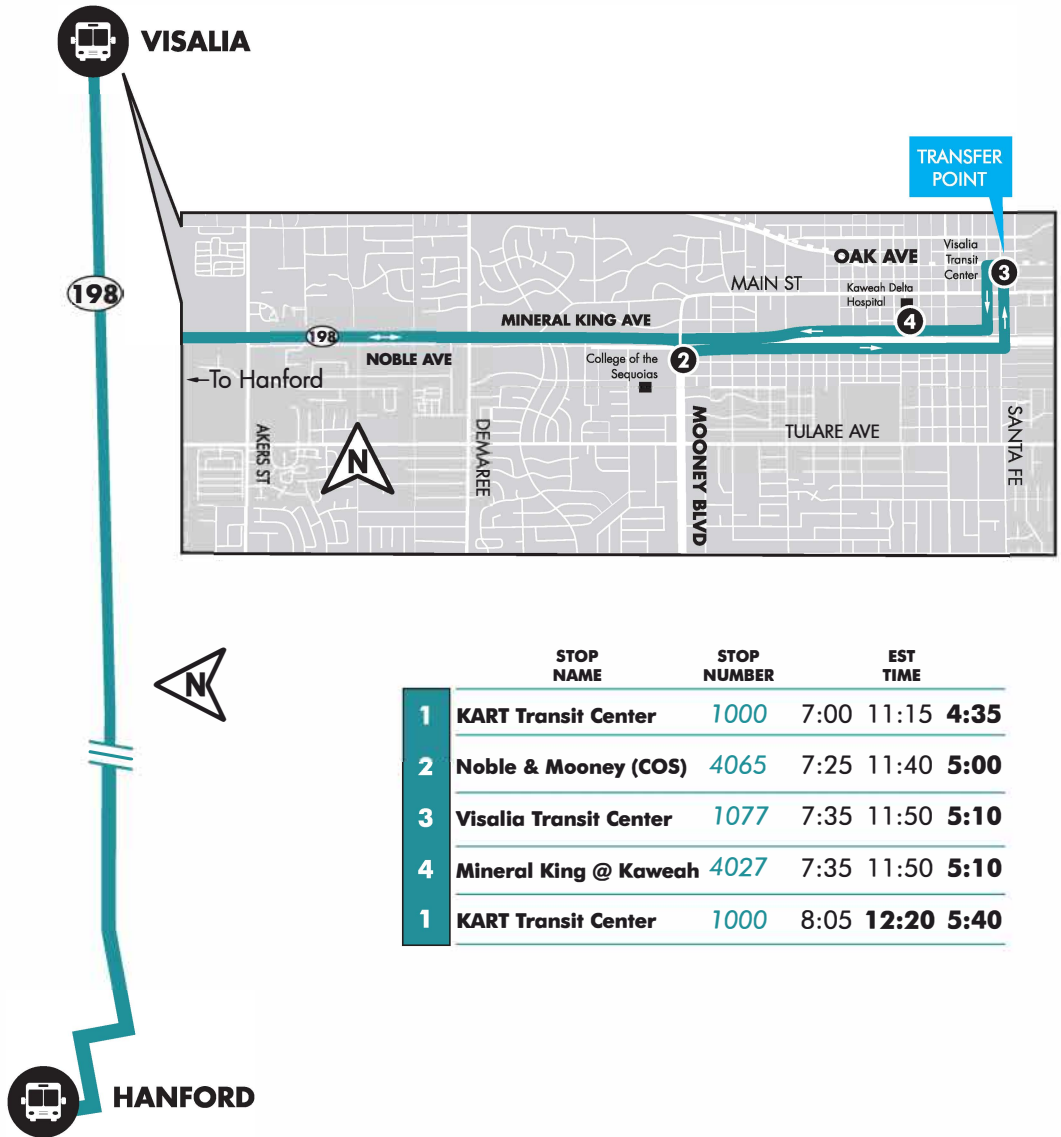

# ROUTE 15

## HANFORD-VISALIA

No SATURDAY service / No servicio de SÁBADO

AM Service / Servicio de AM PM Service / Servicio de PM

Scheduled times are estimated time of arrival / Momentos son un tiempo estimado de llegada

**Get arrival times in real time! / ¡Obtén los horarios de llegada en tiempo real!**

Text the Stop # to (559) 717-4874 / Textea la parada al (559) 717-4874