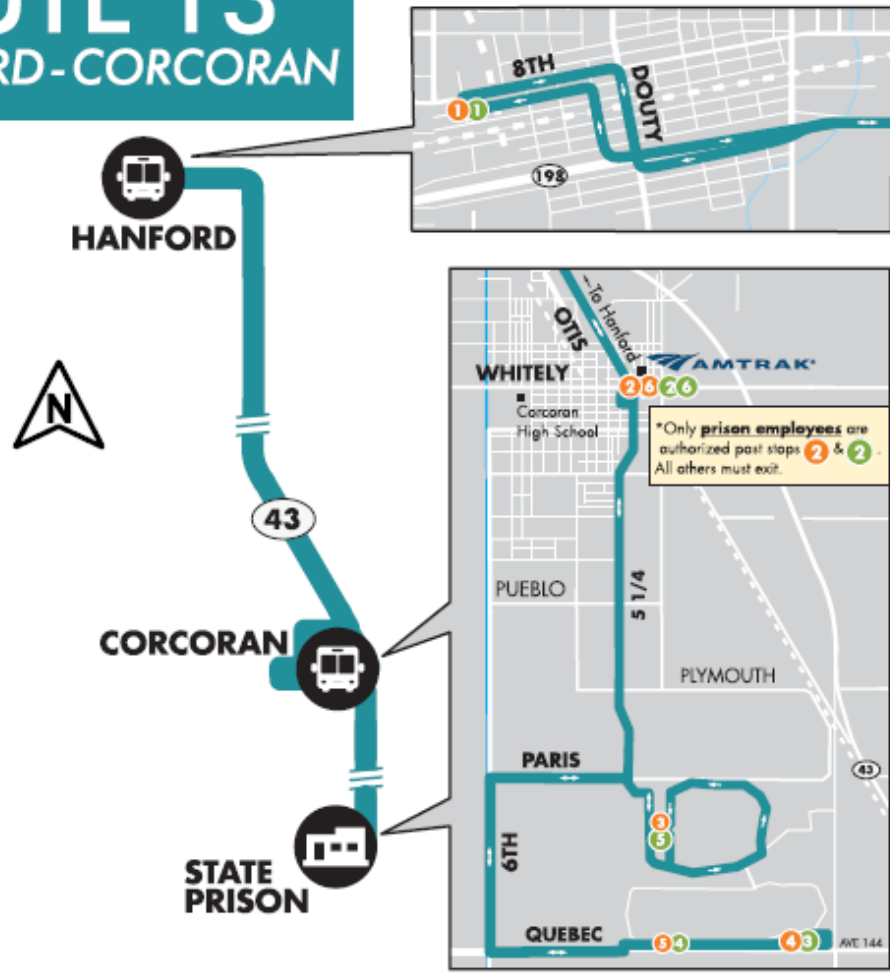

ROUTE 13

HANFORD-CORCORAN

AM	STOP NAME	STOP NUMBER			
1	KART Transit Center	1000	6:40	10:30	
2	Amtrak	1072	*7:10	11:00	
3	Corcoran State Prison Administration Lot	1050	7:30	EXPRESS	
4	CSATF Administration Lot	1051	7:30		
5	CSATF Tower 5	1052	7:30		
6	Amtrak	1072	8:00		
1	KART Transit Center	1000	8:35		11:30

PM	STOP NAME	STOP NUMBER		
1	KART Transit Center	1000	3:25	
2	Amtrak	1072	*3:55	
3	CSATF Administration Lot	1050	4:25	
4	CSATF Tower 5	1051	4:25	
5	Corcoran State Prison Administration Lot	1052	4:35	
6	Amtrak	1072	4:40	
1	KART Transit Center	1000	5:10	

No SATURDAY service / No servicio de SÁBADO

AM Service / Servicio de AM PM Service / Servicio de PM

Scheduled times are estimated time of arrival / Momentos son un tiempo estimado de llegada

Get arrival times in real time! / ¡Obtén los horarios de llegada en tiempo real!

Text the **STOP NUMBER** to (559) 717-4874 / Textea el **NÚMERO DE PARADA** al (559) 717-4874