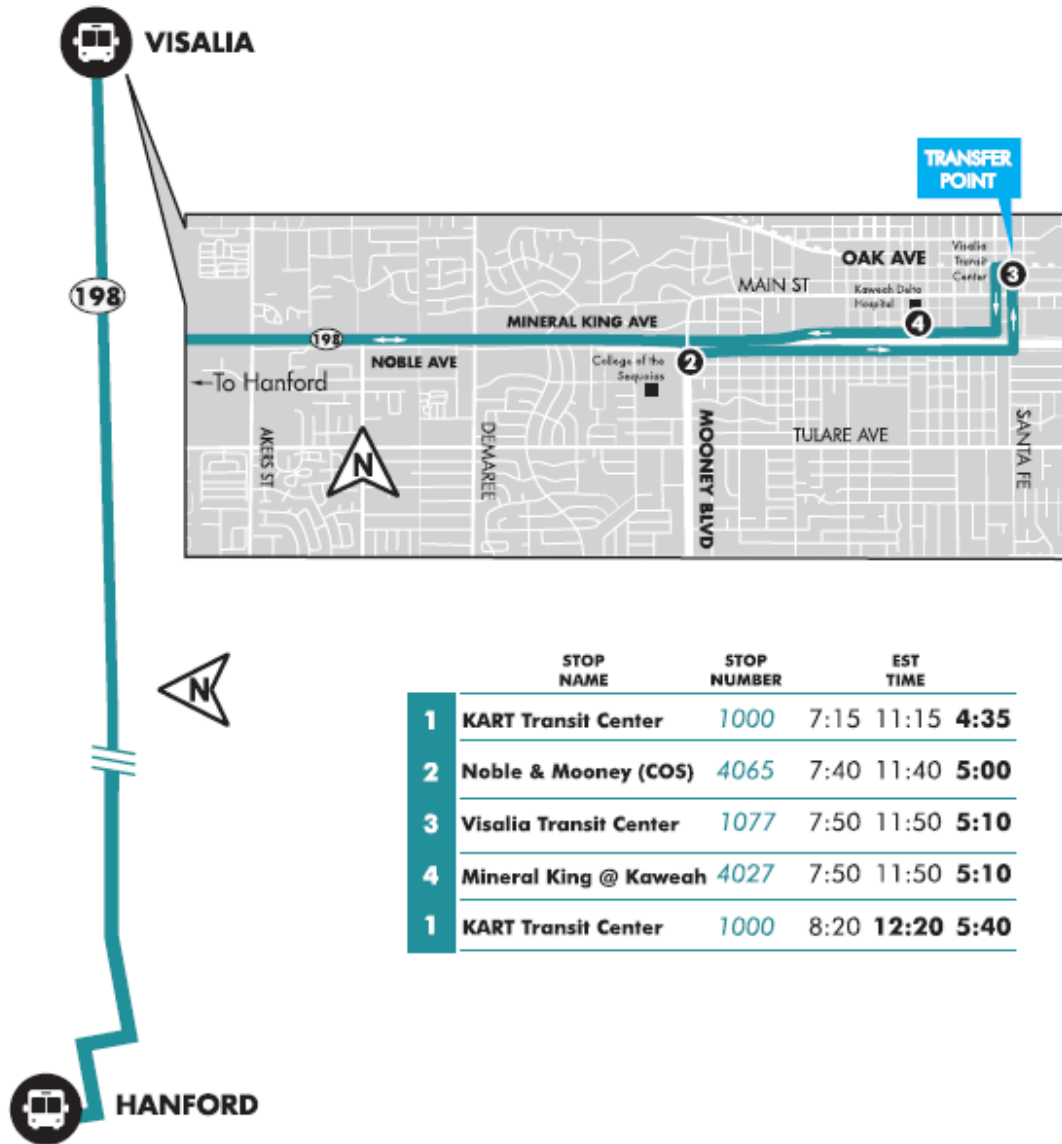

ROUTE 15

HANFORD-VISALIA

No SATURDAY service / No servicio de SÁBADO

AM Service / Servicio de AM PM Service / Servicio de PM

Scheduled times are estimated time of arrival / Momentos son un tiempo estimado de llegada

Get arrival times in real time! / ¡Obtén los horarios de llegada en tiempo real!

Text the **STOP NUMBER** to (559) 717-4874 / Textea el **NÚMERO DE PARADA** al (559) 717-4874