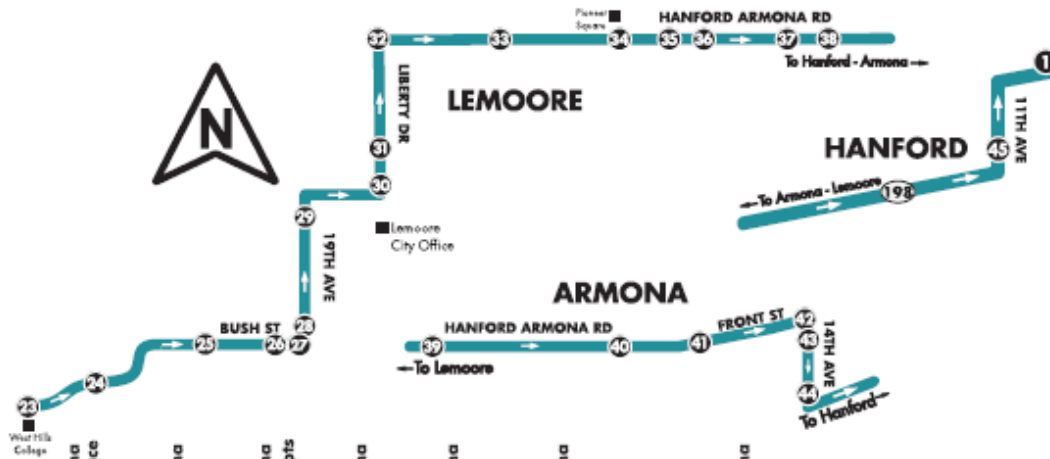

Hanford Armona across Park Place Apts	Hanford Armona & Cinnamon	Hanford Armona @ Westberry Apts	Hanford Armona & 16th	Hanford Armona & 15th	Front & Hanford Armona	Front across Club Armona	14th & Hanford Armona	14th & Hwy 198	11th across Cost Less	KART Transit Center
2125	2126	2127	2128	2129	2130	2131	2132	1202	2154	1000
36	37	38	39	40	41	42	43	44	45	1
6:55	6:55	6:55	6:55	6:55	6:55	7:05	7:05	7:05	7:10	7:15
7:25	7:25	7:25	7:25	7:25	7:25	7:35	7:35	7:35	7:40	7:45
7:55	7:55	7:55	7:55	7:55	7:55	8:05	8:05	8:05	8:10	8:15
8:25	8:25	8:25	8:25	8:25	8:25	8:35	8:35	8:35	8:40	8:45
8:55	8:55	8:55	8:55	8:55	8:55	9:05	9:05	9:05	9:10	9:15
9:25	9:25	9:25	9:25	9:25	9:25	9:35	9:35	9:35	9:40	9:45
9:55	9:55	9:55	9:55	9:55	9:55	10:05	10:05	10:05	10:10	10:15
10:25	10:25	10:25	10:25	10:25	10:25	10:35	10:35	10:35	10:40	10:45
10:55	10:55	10:55	10:55	10:55	10:55	11:05	11:05	11:05	11:10	11:15
11:25	11:25	11:25	11:25	11:25	11:25	11:35	11:35	11:35	11:40	11:45
11:55	11:55	11:55	11:55	11:55	11:55	12:05	12:05	12:05	12:10	12:15
12:25	12:25	12:25	12:25	12:25	12:25	12:35	12:35	12:35	12:40	12:45
12:55	12:55	12:55	12:55	12:55	12:55	1:05	1:05	1:05	1:10	1:15
1:25	1:25	1:25	1:25	1:25	1:25	1:35	1:35	1:35	1:40	1:45
1:55	1:55	1:55	1:55	1:55	1:55	2:05	2:05	2:05	2:10	2:15
2:25	2:25	2:25	2:25	2:25	2:25	2:35	2:35	2:35	2:40	2:45
2:55	2:55	2:55	2:55	2:55	2:55	3:05	3:05	3:05	3:10	3:15
3:25	3:25	3:25	3:25	3:25	3:25	3:35	3:35	3:35	3:40	3:45
3:55	3:55	3:55	3:55	3:55	3:55	4:05	4:05	4:05	4:10	4:15
4:25	4:25	4:25	4:25	4:25	4:25	4:35	4:35	4:35	4:40	4:45
4:55	4:55	4:55	4:55	4:55	4:55	5:05	5:05	5:05	5:10	5:15
5:25	5:25	5:25	5:25	5:25	5:25	5:35	5:35	5:35	5:40	5:45
5:55	5:55	5:55	5:55	5:55	5:55	6:05	6:05	6:05	6:10	6:15
6:25	6:25	6:25	6:25	6:25	6:25	6:35	6:35	6:35	6:40	6:45
6:55	6:55	6:55	6:55	6:55	6:55	7:05	7:05	7:05	7:10	7:15

AM Service / Servicio de AM   PM Service / Servicio de PM
Scheduled times are estimated time of arrival / Momentos son un tiempo estimado de llegada
Get arrival times in real time! / ¡Obtén los horarios de llegada en tiempo real!
Text the **STOP NUMBER** to (559) 717-4874 / Textea el **NÚMERO DE PARADA** al (559) 717-4874