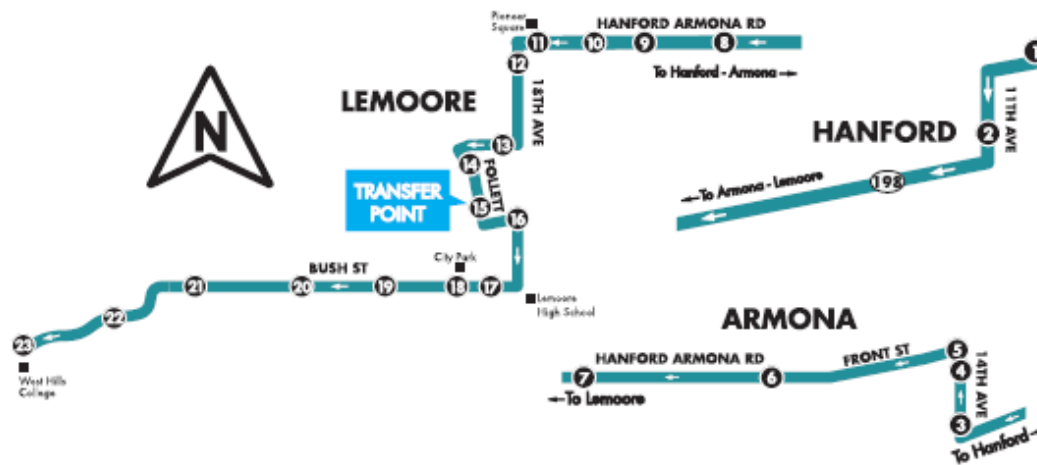

ROUTE 20 Westbound

HANFORD - LEMOORE MONDAY thru FRIDAY

	KART Transit Center 1000	11th @ Cost Less 2175	14th @ Armona Fire Station 1008	14th @ Armona Senior Center 1009	Front @ Club Armona 1010	Hanford Armona & 15th 1011	Hanford Armona & 16th 1012	Hanford Armona across Westberry Apts 1013	Hanford Armona & Belinda 1014	Hanford Armona @ Park Place Apts 1015	Hanford Armona @ Pioneer Square 1016
	1	2	3	4	5	6	7	8	9	10	11
6:05	6:05	6:05	6:05	6:05	6:15	6:15	6:15	6:15	6:15	6:20	6:20
6:35	6:35	6:35	6:35	6:35	6:45	6:45	6:45	6:45	6:45	6:50	6:50
7:05	7:05	7:05	7:05	7:05	7:15	7:15	7:15	7:15	7:15	7:20	7:20
7:35	7:35	7:35	7:35	7:35	7:45	7:45	7:45	7:45	7:45	7:50	7:50
8:05	8:05	8:05	8:05	8:05	8:15	8:15	8:15	8:15	8:15	8:20	8:20
8:35	8:35	8:35	8:35	8:35	8:45	8:45	8:45	8:45	8:45	8:50	8:50
9:05	9:05	9:05	9:05	9:05	9:15	9:15	9:15	9:15	9:15	9:20	9:20
9:35	9:35	9:35	9:35	9:35	9:45	9:45	9:45	9:45	9:45	9:50	9:50
10:05	10:05	10:05	10:05	10:05	10:15	10:15	10:15	10:15	10:15	10:20	10:20
10:35	10:35	10:35	10:35	10:35	10:45	10:45	10:45	10:45	10:45	10:50	10:50
11:05	11:05	11:05	11:05	11:05	11:15	11:15	11:15	11:15	11:15	11:20	11:20
11:35	11:35	11:35	11:35	11:35	11:45	11:45	11:45	11:45	11:45	11:50	11:50
12:05	12:05	12:05	12:05	12:05	12:15	12:15	12:15	12:15	12:15	12:20	12:20
12:35	12:35	12:35	12:35	12:35	12:45	12:45	12:45	12:45	12:45	12:50	12:50
1:05	1:05	1:05	1:05	1:05	1:15	1:15	1:15	1:15	1:15	1:20	1:20
1:35	1:35	1:35	1:35	1:35	1:45	1:45	1:45	1:45	1:45	1:50	1:50
2:05	2:05	2:05	2:05	2:05	2:15	2:15	2:15	2:15	2:15	2:20	2:20
2:35	2:35	2:35	2:35	2:35	2:45	2:45	2:45	2:45	2:45	2:50	2:50
3:05	3:05	3:05	3:05	3:05	3:15	3:15	3:15	3:15	3:15	3:20	3:20
3:35	3:35	3:35	3:35	3:35	3:45	3:45	3:45	3:45	3:45	3:50	3:50
4:05	4:05	4:05	4:05	4:05	4:15	4:15	4:15	4:15	4:15	4:20	4:20
4:35	4:35	4:35	4:35	4:35	4:45	4:45	4:45	4:45	4:45	4:50	4:50
5:05	5:05	5:05	5:05	5:05	5:15	5:15	5:15	5:15	5:15	5:20	5:20
5:35	5:35	5:35	5:35	5:35	5:45	5:45	5:45	5:45	5:45	5:50	5:50
6:05	6:05	6:05	6:05	6:05	6:15	6:15	6:15	6:15	6:15	6:20	6:20