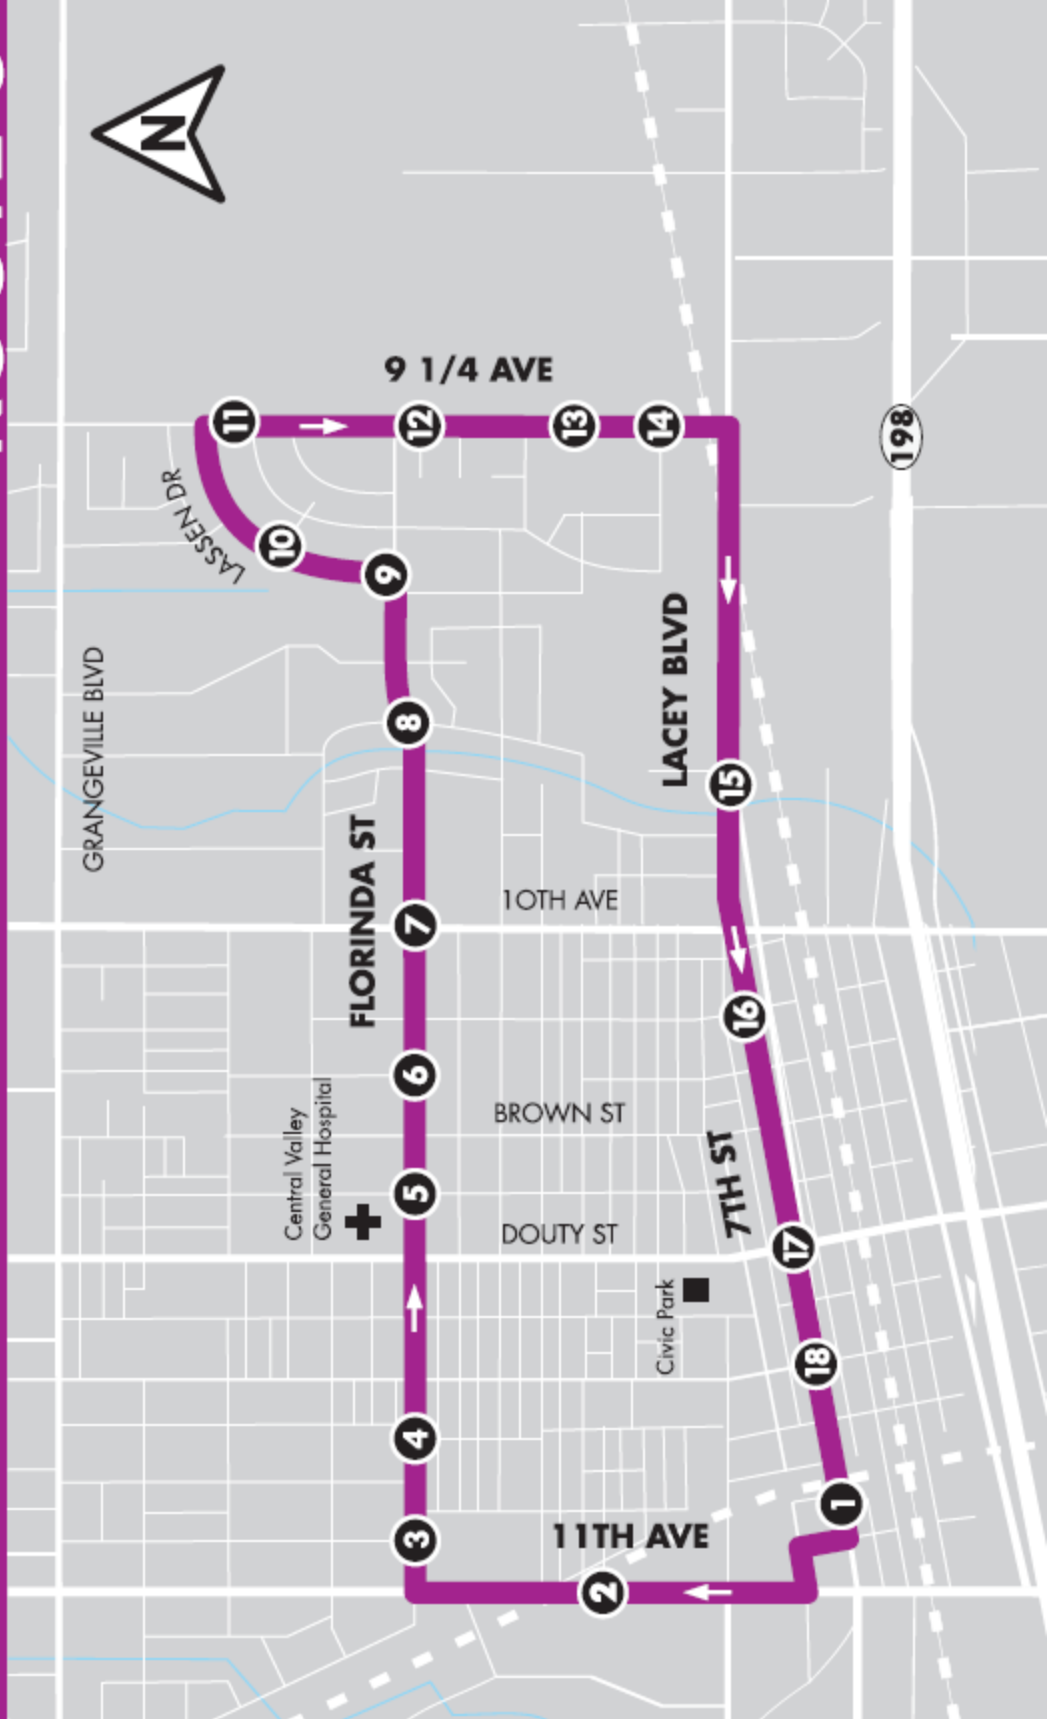

ROUTE 3

HANFORD