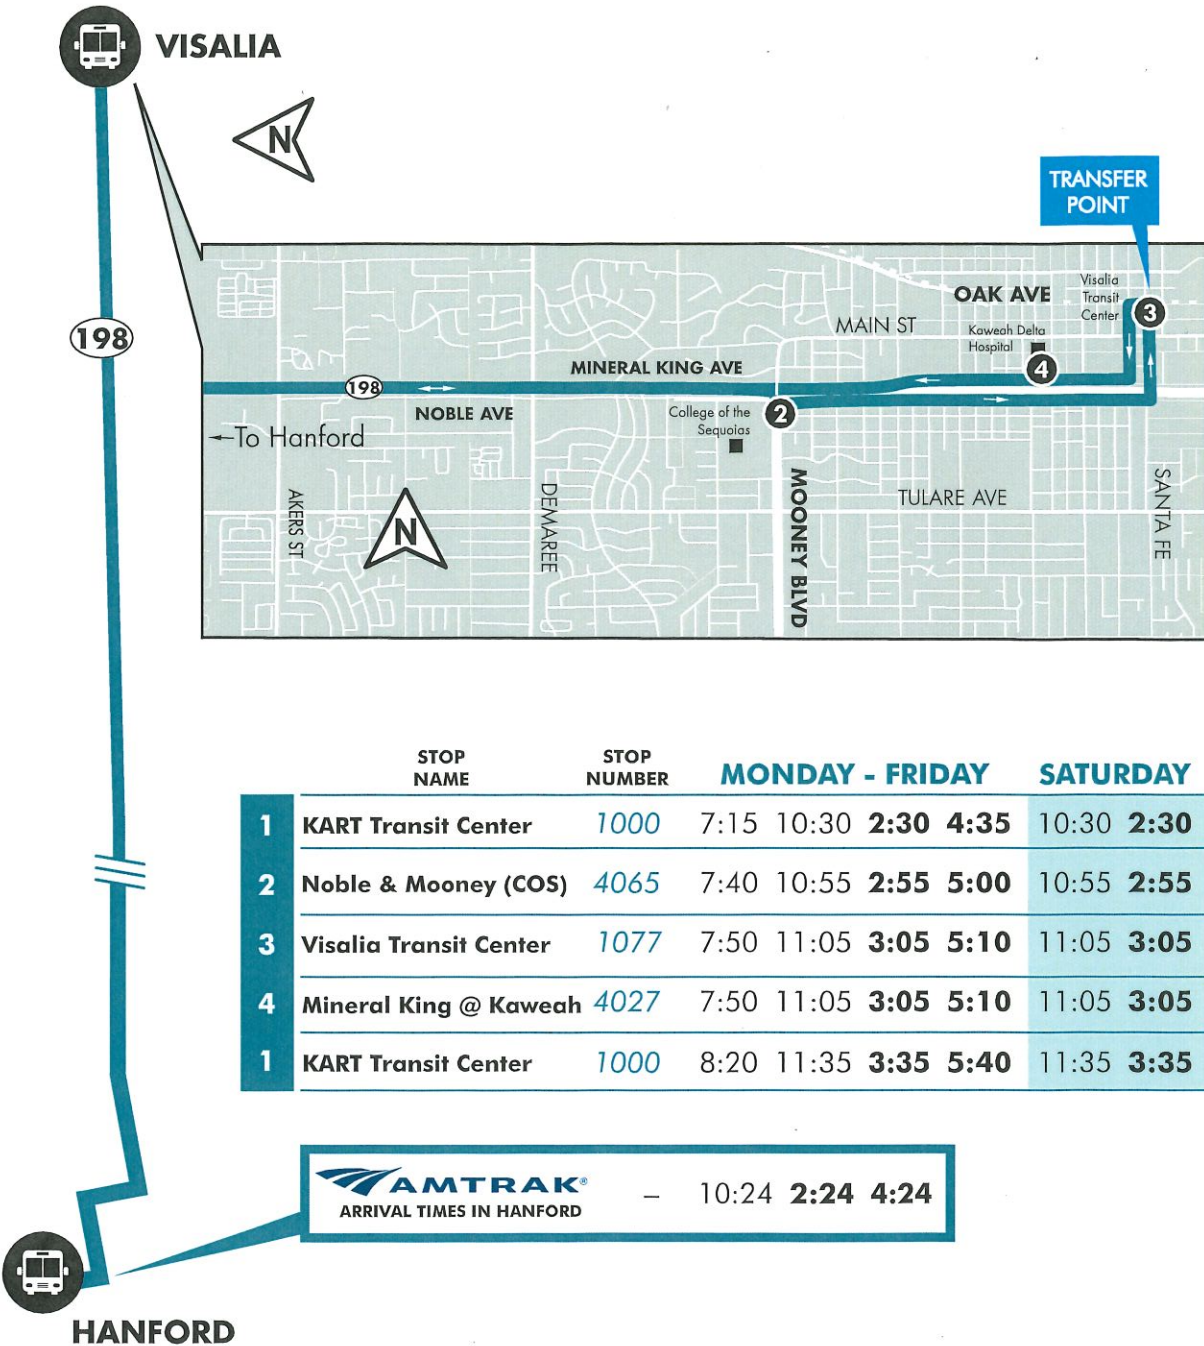

# ROUTE 15

## HANFORD - VISALIA

AM Service / Servicio de AM      PM Service / Servicio de PM  
 Scheduled times are estimated time of arrival / Momentos son un tiempo estimado de llegada  
**Get arrival times in real time! / ¡Obtén los horarios de llegada en tiempo real!**  
 Text the **STOP NUMBER** to (559) 717-4874 / Textea el **NÚMERO DE PARADA** al (559) 717-4874