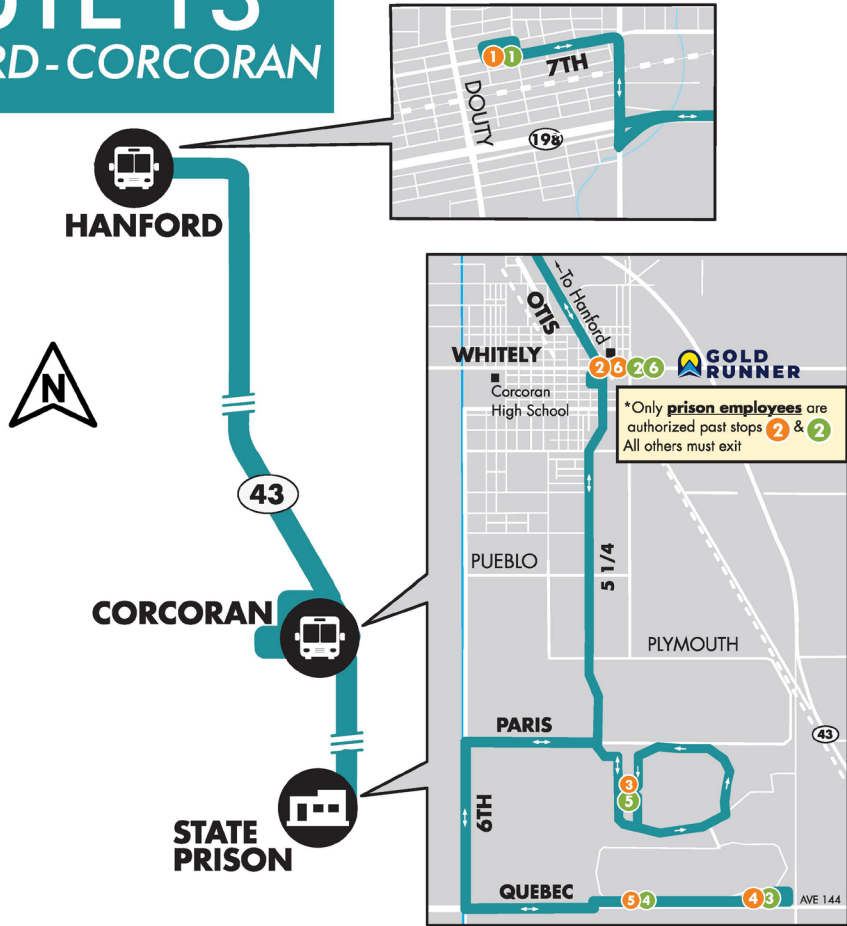

ROUTE 13 HANFORD - CORCORAN

AM	STOP NAME	STOP NUMBER		
1	KART Transit Center	1000	6:40	10:35
2	Amtrak	1072	*7:10	11:05
3	Corcoran State Prison Administration Lot	1050	7:30	EXPRESS
4	CSATF Administration Lot	1051	7:30	
5	CSATF Admin Tower 5 Lot	1052	7:30	
6	Amtrak	1072	8:00	
1	KART Transit Center	1000	8:35	11:35

PM	STOP NAME	STOP NUMBER		
1	KART Transit Center	1000	3:25	
2	Amtrak	1072	*3:55	
3	CSATF Administration Lot	1051	4:25	
4	CSATF Admin Tower 5 Lot	1052	4:25	
5	Corcoran State Prison Administration Lot	1050	4:35	
6	Amtrak	1072	4:40	
1	KART Transit Center	1000	5:10	

No SATURDAY service / No servicio de SÁBADO
 AM Service / Servicio de AM PM Service / Servicio de PM
 Scheduled times are estimated time of arrival / Momentos son un tiempo estimado de llegada
Get arrival times in real time! / ¡Obtén los horarios de llegada en tiempo real!
 Text the **STOP NUMBER** to (559) 717-4874 / Textea el **NÚMERO DE PARADA** al (559) 717-4874