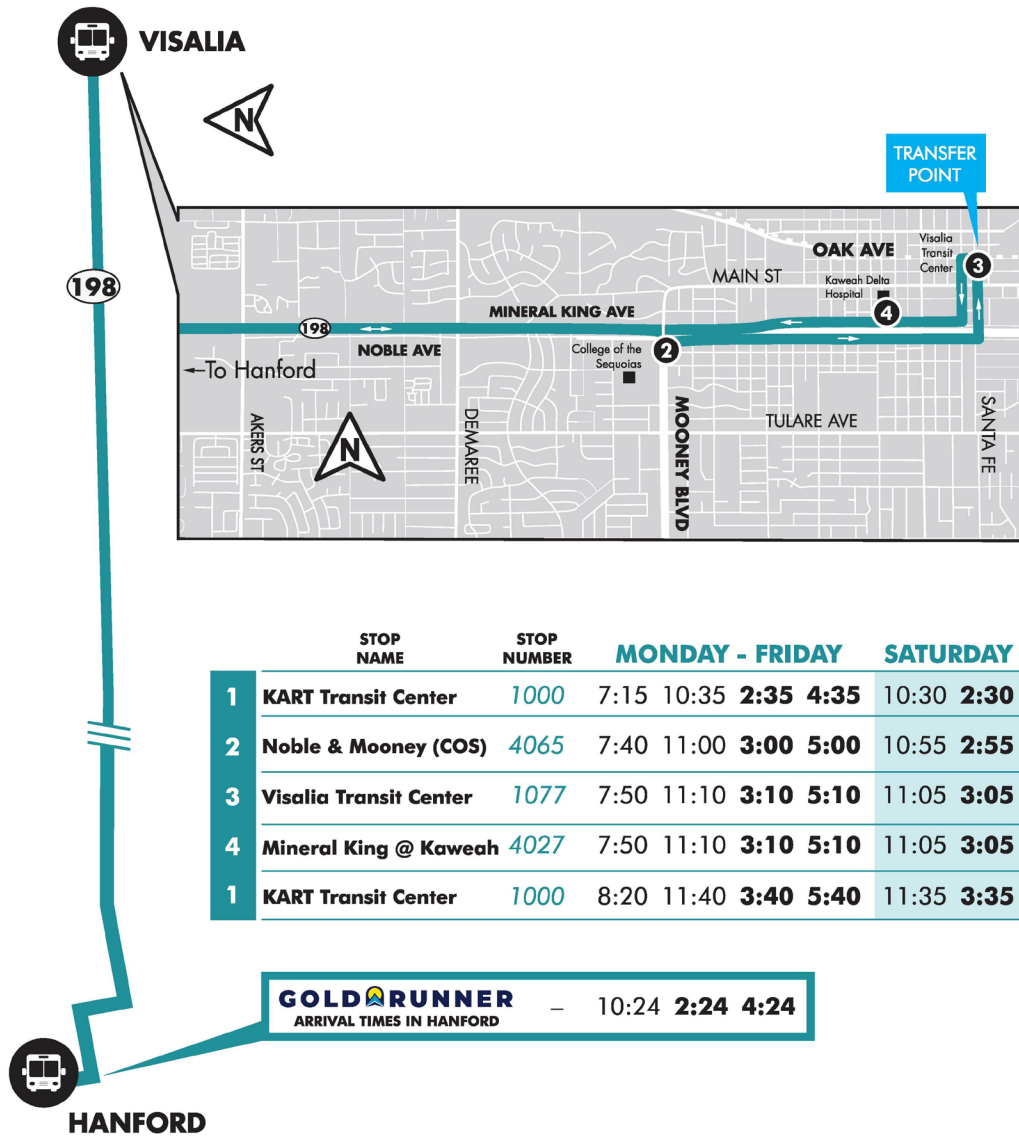

ROUTE 15

HANFORD - VISALIA

AM Service / Servicio de AM PM Service / Servicio de PM
 Scheduled times are estimated time of arrival / Momentos son un tiempo estimado de llegada
Get arrival times in real time! / ¡Obtén los horarios de llegada en tiempo real!
 Text the **STOP NUMBER** to (559) 717-4874 / Textea el **NÚMERO DE PARADA** al (559) 717-4874