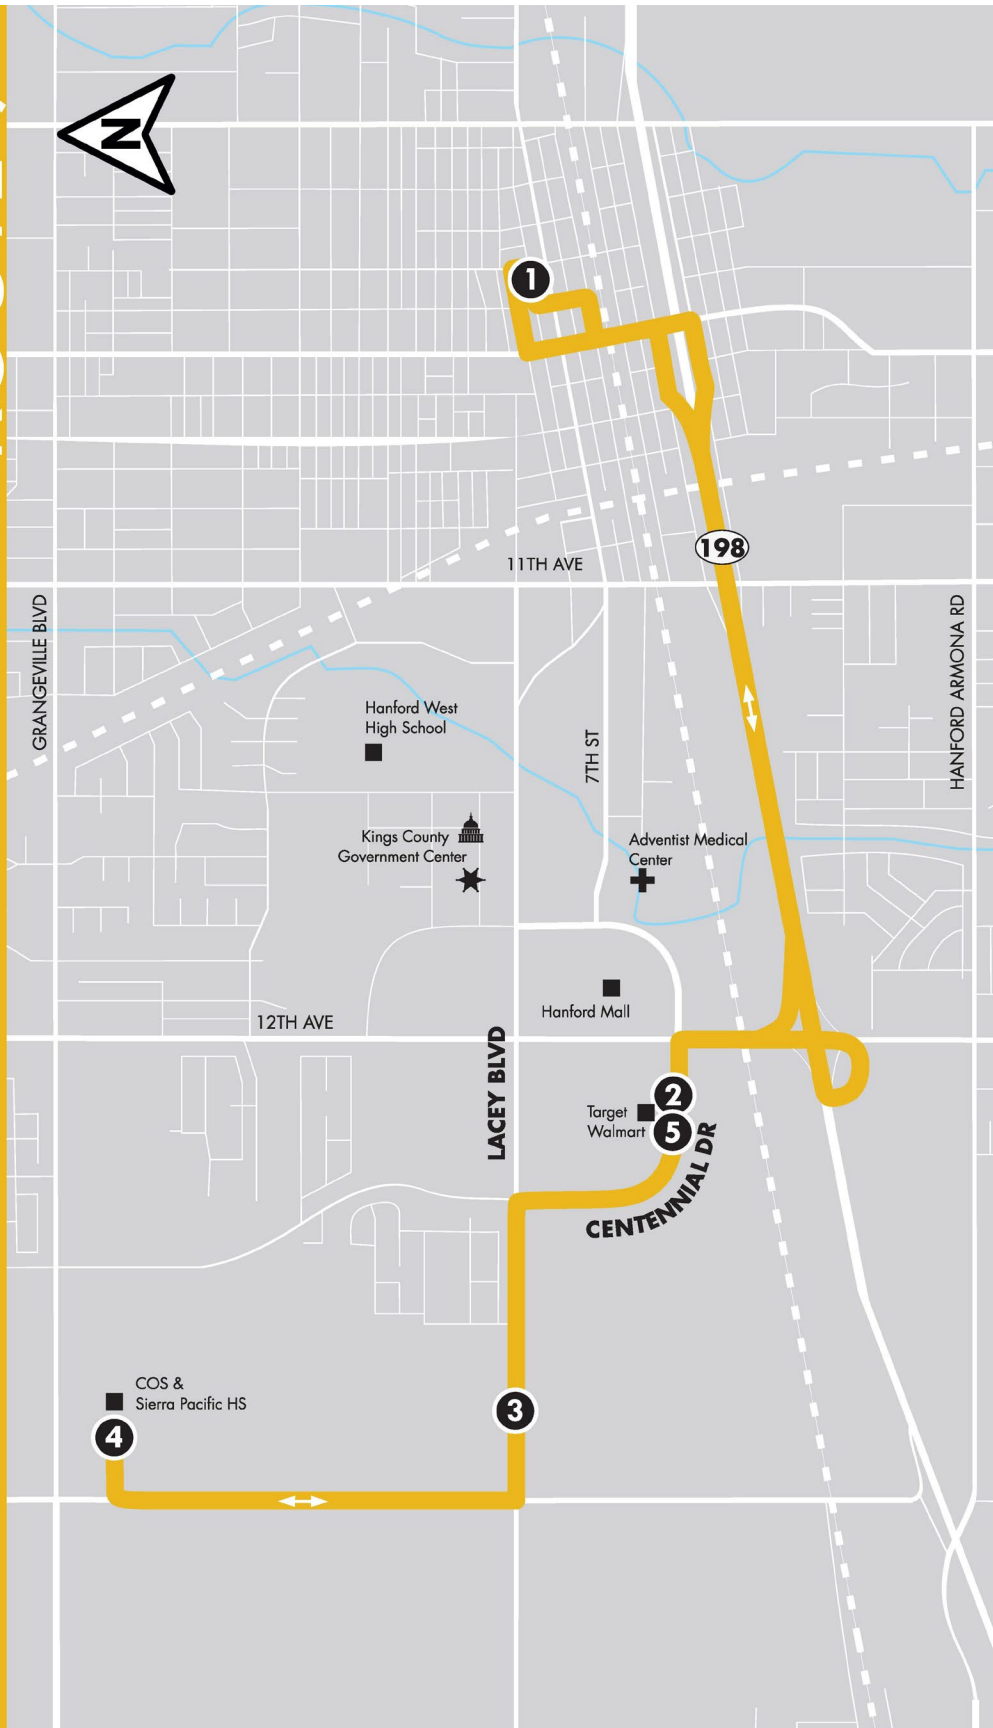

ROUTE 9

HANFORD

KART Transit Center 1000	Centennial @ Target 2133	Lacey @ Four Seasons Mobile Pk 4040	COS & Sierra Pacific High School 4041	Centennial @ Walmart 1007	KART Transit Center 1000
1	2	3	4	5	1
6:30	6:35	6:35	6:40	6:45	7:00
7:00	7:05	7:05	7:10	7:15	7:30
7:30	7:35	7:35	8:40	8:45	8:00
8:00	8:05	8:05	8:10	8:15	8:30
8:30	8:35	8:35	8:40	8:45	9:00
9:00	9:05	9:05	9:10	9:15	9:30
9:30	9:35	9:35	9:40	9:45	10:00
10:00	10:05	10:05	10:10	10:15	10:30
10:30	10:35	10:35	10:40	10:45	11:00
11:00	11:05	11:05	11:10	11:15	11:30
11:30	11:35	11:35	11:40	11:45	12:00
12:00	12:05	12:05	12:10	12:15	12:30
12:30	12:35	12:35	12:40	12:45	1:00
1:00	1:05	1:05	1:10	1:15	1:30
1:30	1:35	1:35	1:40	1:45	2:00
2:00	2:05	2:05	2:10	2:15	2:30
2:30	2:35	2:35	2:40	2:45	3:00
3:00	3:05	3:05	3:10	3:15	3:30
3:30	3:35	3:35	3:40	3:45	4:00
4:00	4:05	4:05	4:10	4:15	4:30
4:30	4:35	4:35	4:40	4:45	5:00
5:00	5:05	5:05	5:10	5:15	5:30
5:30	5:35	5:35	5:40	5:45	6:00
6:00	6:05	6:05	6:10	6:15	6:30
6:30	6:35	6:35	6:40	6:45	7:00
7:00	7:05	7:05	7:10	7:15	7:30
7:30	7:35	7:35	7:40	7:45	8:00

Route 9 operates every 30 minutes
Monday - Friday, every hour on Saturday
La Ruta opera cada media hora de Lunes a Viernes, cada hora el Sábado

Get arrival times in real time!
Text the **STOP NUMBER** to (559) 717-4874
Saturday service hours
Scheduled times are estimated time of arrival

¡Obtén los horarios de llegada en tiempo real!
Textea el **NÚMERO DE PARADA** al (559) 717-4874
Servicio de Sábado
Momentos son un tiempo estimado de llegada