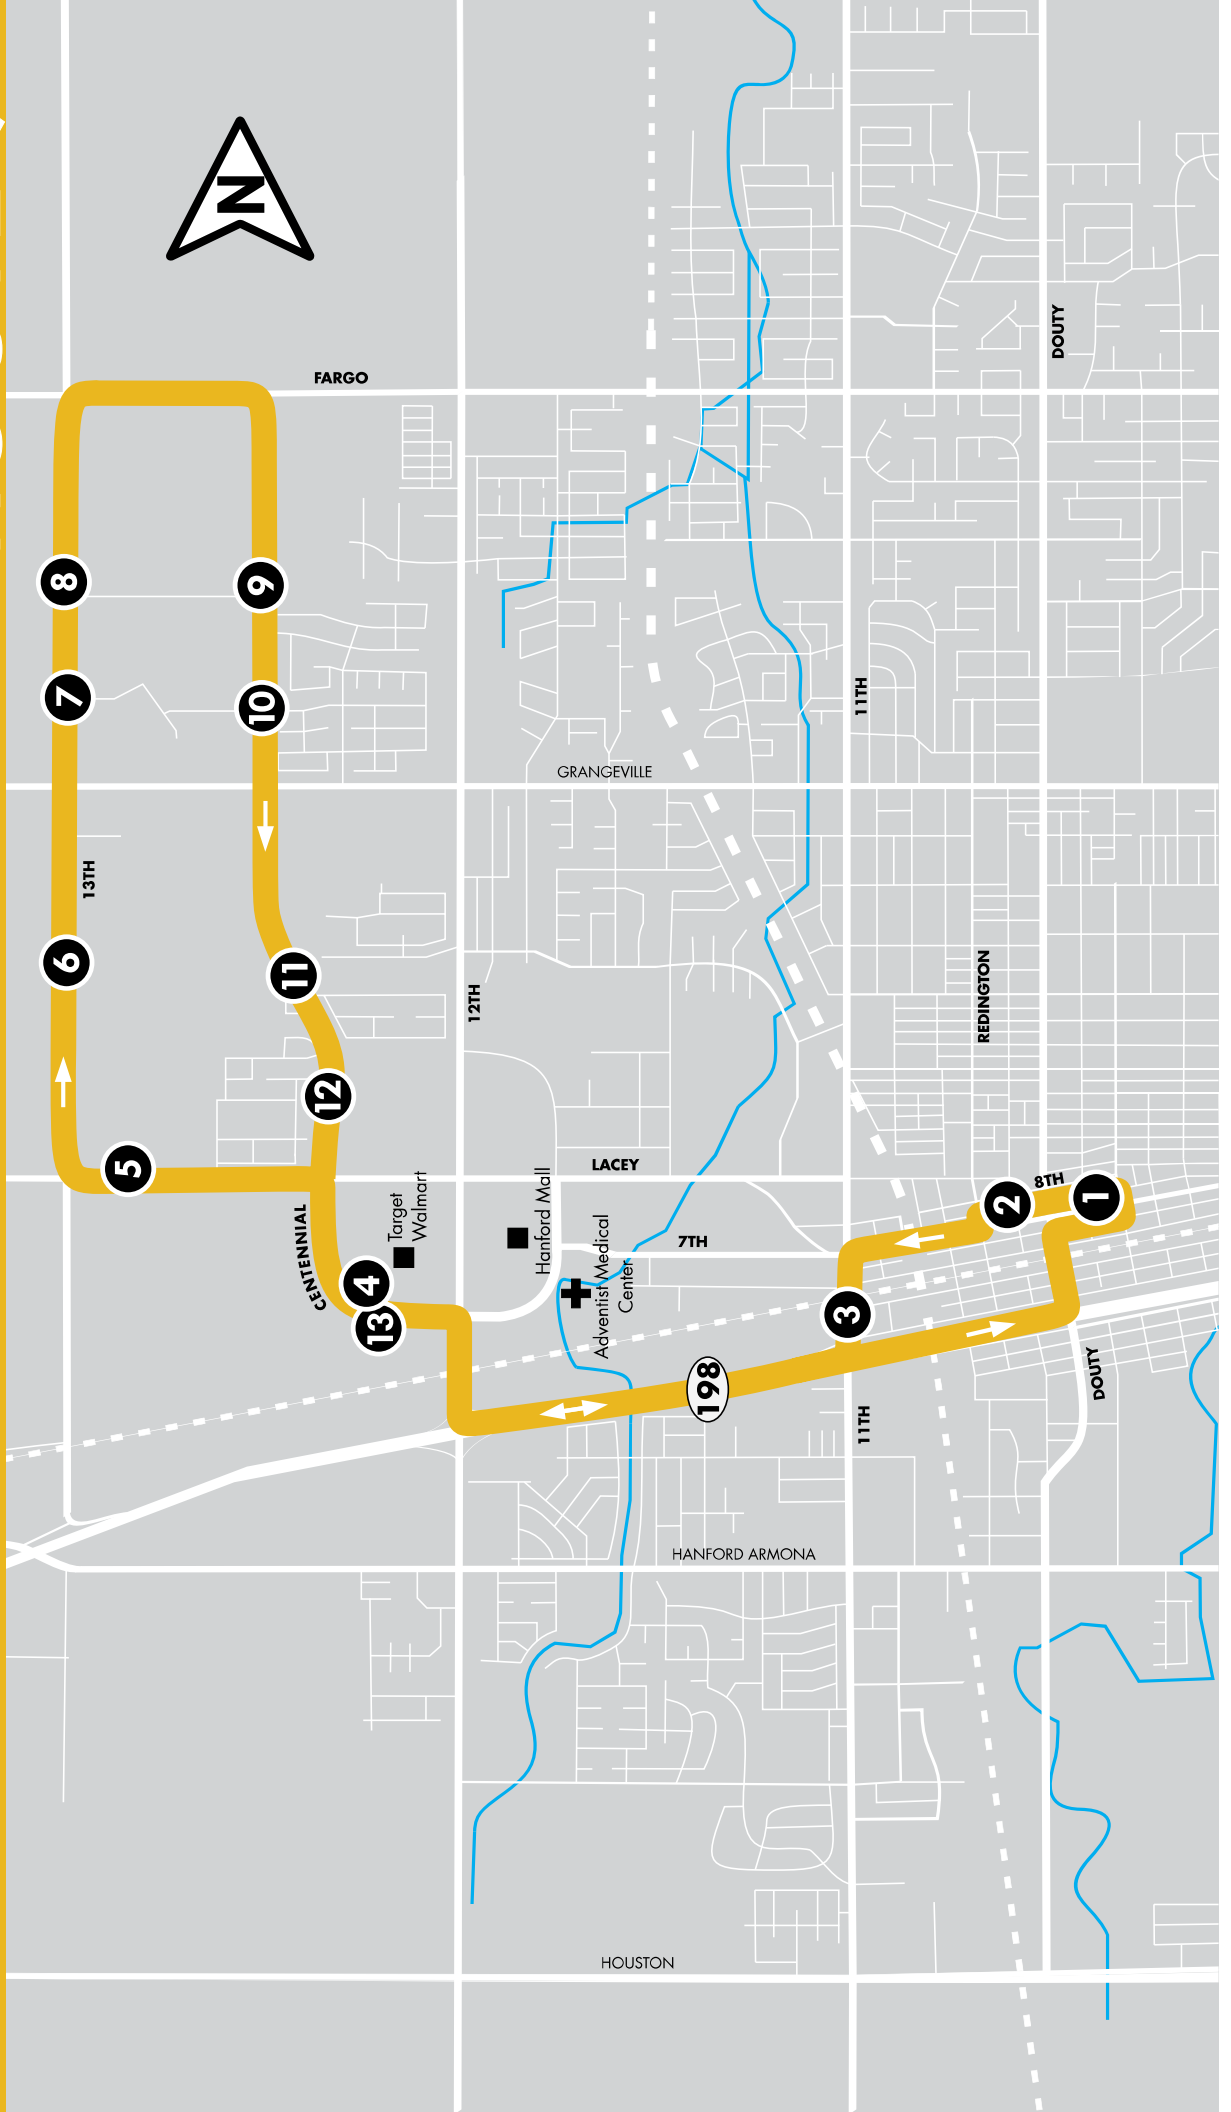

# ROUTE 9

# HANFORD

KART Transit Center	8th & Irwin	11th @ Cost Less	Centennial @ Target	Lacey @ Four Seasons Mobile Park	COS & Sierra Pacific HS	13th & Stagecoach	13th & Devon	Centennial & Devon	Centennial & Berkshire & W Merritt	Centennial & Charlie Chambers	Centennial @ Walmart	KART Transit Center
1000	2048	2175	2133	4040	4041	4107	4108	4109	4110	4032	1007	1000
1	2	3	4	5	6	7	8	9	10	11	12	13
7:10	7:10	7:10	7:15	7:20	7:30	7:30	7:30	7:35	7:35	7:40	7:40	7:55
8:10	8:10	8:10	8:15	8:20	8:30	8:30	8:30	8:35	8:35	8:40	8:40	8:55
9:10	9:10	9:10	9:15	9:20	9:30	9:30	9:30	9:35	9:35	9:40	9:40	9:55
10:10	10:10	10:10	10:15	10:20	10:30	10:30	10:30	10:35	10:35	10:40	10:40	10:55
11:10	11:10	11:10	11:15	11:20	11:30	11:30	11:30	11:35	11:35	11:40	11:40	11:55
12:10	12:10	12:10	12:15	12:20	12:30	12:30	12:30	12:35	12:35	12:40	12:40	12:55
1:10	1:10	1:10	1:15	1:20	1:30	1:30	1:30	1:35	1:35	1:40	1:40	1:55
2:10	2:10	2:10	2:15	2:20	2:30	2:30	2:30	2:35	2:35	2:40	2:40	2:55
3:10	3:10	3:10	3:15	3:20	3:30	3:30	3:30	3:35	3:35	3:40	3:40	3:55
4:10	4:10	4:10	4:15	4:20	4:30	4:30	4:30	4:35	4:35	4:40	4:40	4:55
5:10	5:10	5:10	5:15	5:20	5:30	5:30	5:30	5:35	5:35	5:40	5:40	5:55
6:10	6:10	6:10	6:15	6:20	6:30	6:30	6:30	6:35	6:35	6:40	6:40	6:55
7:10	7:10	7:10	7:15	7:20	7:30	7:30	7:30	7:35	7:35	7:40	7:40	7:55

## Route 9 operates every hour Monday - Saturday

La Ruta opera cada hora de Lunes a Sábado

### ¡Obtén los horarios de llegada en tiempo real!

Textea el **NÚMERO DE PARADA** al (559) 717-4874

Servicio de Sábado **SOLAMENTE**

Momentos son un tiempo estimado de llegada